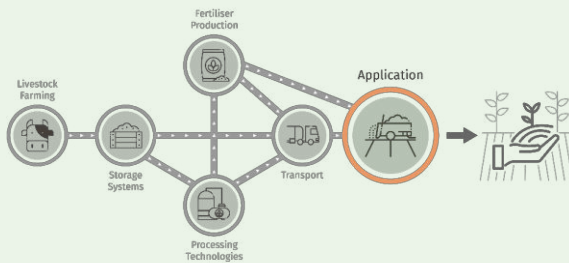

Comunitats i pagesia per la bandera blava de la platja de Duncannon

El projecte Comunitats i pagesia per la bandera blava de la platja de Duncannon a Irlanda té l'objectiu de restaurar, protegir i millorar la qualitat de l'aigua, des d'un punt de vista sostenible, a partir del desenvolupament d'un model efectiu per futures captacions per fomentar relacions positives entre agricultors i llars.

Participants del projecte

En general, 35 pagesos han format part, incloent 4 pagesos del sector de la llet, 8 de conreu i 23 de secà, que cobreix una àrea de unes 975 hectàrees.

Mapes de les ZPC

Els mapes de les zones potencials de contaminació (ZPC) han estat puntuats a partir de l'avaluació de les condicions de l'agricultura i la seva gestió, utilitzant un sistema de semàfors. Aquest pla de gestió senzill i rendible era un esquema de recompensa basat en resultats. Els pagesos eren responsables d'escollir les mesures a implementar, amb el suport i guia d'un gestor en la sostenibilitat.

Es va proveir de formacions als agricultors i la comunitat.

Resultats

Es van implementar treballs per a la millora de la protecció de l'aigua a través de:

- Tancaments de 15,5km de cursos d'aigua.
- Abeuradors en moviment a 20m dels cursos d'aigua.
- Mostres de la conductivitat del sòl i desenvolupament de plans de gestió dels nutrients per totes les granges.
- Col·locació de trampes pels sediments a les escorrenties de les granges.
- Millora de les carreteres a les granges.
- Foment de zones autòctones de ribera i plantació de bardisses.
- Sembra de cultius de cobertura d'hivern.