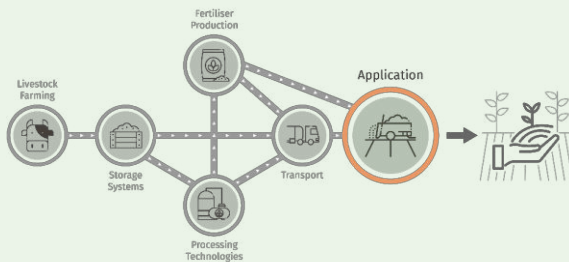

Comunitats i pagesia per la bandera blava de la platja de Duncannon

El projecte Comunitats i pagesia per la bandera blava de la platja de Duncannon a Irlanda té l'objectiu de restaurar, protegir i millorar la qualitat de l'aigua, des d'un punt de vista sostenible, a partir del desenvolupament d'un model efectiu per futures captacions per fomentar relacions positives entre agricultors i llars.

Participants del projecte

En general, 35 pagesos han format part, incloent 4 pagesos del sector de la llet, 8 de conreu i 23 de secà, que cobreix una àrea de unes 975 hectàrees.

Mapes de les ZPC

Els mapes de les zones potencials de contaminació (ZPC) han estat puntuats a partir de l'avaluació de les condicions de l'agricultura i la seva gestió, utilitzant un sistema de semàfors. Aquest pla de gestió senzill i rendible era un esquema de recompensa basat en resultats. Els pagesos eren responsables d'escollir les mesures a implementar, amb el suport i guia d'un gestor en la sostenibilitat. Es va proveir de formacions als agricultors i la comunitat.

Resultats

Es van implementar treballs per a la millora de la protecció de l'aigua a través de:

- Tancaments de 15,5km de cursos d'aigua.
- Abeuradors en moviment a 20m dels cursos d'aigua.
- Mostres de la conductivitat del sòl i desenvolupament de plans de gestió dels nutrients per totes les granges.
- Col·locació de trampes pels sediments a les escorrenties de les granges.
- Millora de les carreteres a les granges.
- Foment de zones autòctones de ribera i plantació de bardisses.
- Sembra de cultius de cobertura d'hivern.