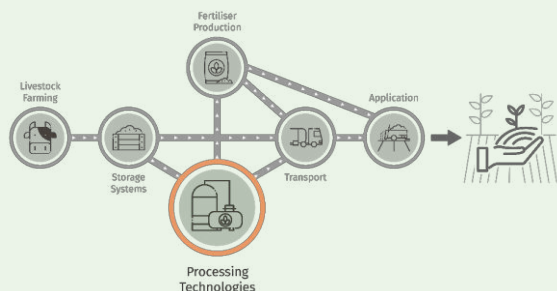

Grass2Algae

Dai succhi d'erba alla coltivazione di microalghe

Il gruppo operativo Grass2Algae si propone di valutare l'uso del succo d'erba per la coltivazione di microalghe come ulteriore fonte di reddito per gli agricoltori.

Sfida principale

Gli agricoltori fiamminghi hanno accesso a un'abbondanza di erba a bordo strada o di erba di bassa qualità che non può essere utilizzata come mangime per animali.

Soluzione di Grass2Algae

Il succo d'erba rappresenta il 40-60% del peso totale dell'erba ed è un'eccellente fonte di nutrienti, essendo ricco di macro e micronutrienti necessari per la crescita delle microalghe.

Processo di valorizzazione

Il succo d'erba viene prima separato dalle fibre attraverso una fase di pressatura. Successivamente, le microalghe vengono coltivate utilizzando il succo d'erba come terreno di coltura.

Risultati

- Il succo di erba coltivata e tagliata può essere utilizzato come fonte di nutrimento per la produzione di biomassa microalgale ricca di proteine.
- L'acidità del succo può giustificare la necessità di aumentare artificialmente il pH del terreno di coltura per una crescita ottimale delle microalghe e ridurre la carica microbica durante la coltivazione.
- Sono necessari ulteriori studi (su scala pilota) per approfondire il potenziale dell'uso del succo d'erba come fonte di nutrienti per la crescita delle microalghe.

Installazione della coltivazione delle alghe

Follow
our journey!

Visit www.nutri-know.eu

@NutriKnow

@nutriknoweu

nutri-know

Nutri-Know